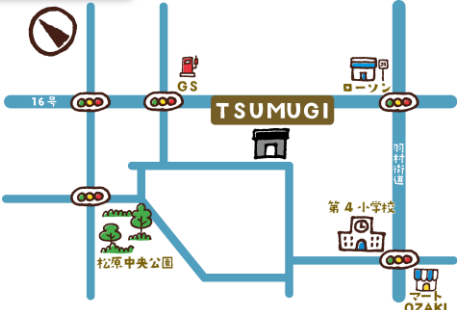

**榎本屋**  
定番の栗どら焼きやお団子に加え、今回は季節限定のいちご大福の販売を予定していますのでお楽しみに！

**わたげ**  
整理収納アドバイザーが営む小さな珈琲スタンド。初めてマルシェに参加します！今回は、おすすめのお豆で淹れるハンドドリップコーヒーを提供させていただきます。

**水井装備大抽選会！うれしい景品が当たるチャンス！！**

日頃のご愛顧に感謝を込めて、お買い物をしてくださった方限定の抽選会を開催します。素敵な景品が当たるチャンスをお見逃しなく！

【抽選方法：くじ引き 時間：10時～14時】  
※無くなり次第終了となります。

クーポン利用は各店舗おひとり様一枚限り！！  
500円以上お買い上げでご利用いただけます。

水井装備  
ホームページ

会場：瑞穂町箱根ヶ崎西松原14-4  
(株)水井装備 TSUMUGI-紡  
お問合せ：042-557-3829  
駐車場：6台

**TSUMUGI** 紡  
Our Purpose, Vision and Values